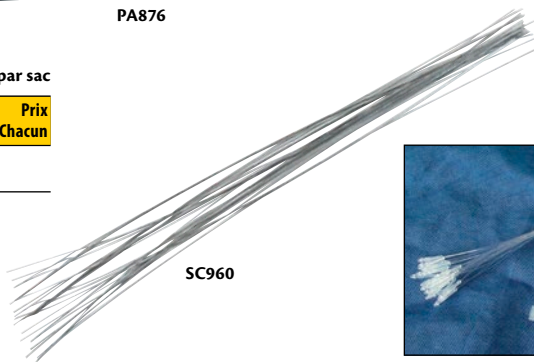

### ATTACHES MÉTALLIQUES

- Calibre: 26
- Longueur: 12"
- 1000/pqt

No modèle SC960  
Prix/Pqt \$

### ATTACHES PLASTIQUE

- Longueur: 5"
- 200/pqt

No modèle SI980  
Prix/Pqt \$

SC960

SI980