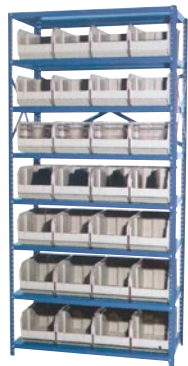

BACS & SUPPORTS

BACS QUANTUM^{MC}

- Polypropylène/polyéthylène haute densité, vierge, très robuste
- Autoclavables jusqu'à 250°F
- Grandes fentes pour étiquettes multiples
- Empilables
- Séparateurs optionnels et fenêtres transparentes offertes pour la plupart des modèles
- Peuvent être suspendues sur panneaux à volet ou systèmes de rails et chariots

*Unité mobile

ÉTAGÈRES OUVERTES & BACS À TRÉMIE

SÉRIE QUS 239

- 28 bacs série QUS 239 11" lo x 8 1/4" la x 7" h
- 8 tablettes robustes en émail gris
- Dimensions: 36" la x 12" p x 76" h
- Capacité: 630 lb par tablette
- Assemblage requis

CF118

SÉRIE QUS 240

- 28 bacs série QUS 240 14 3/4" lo x 8 1/4" la x 7" h
- 8 tablettes robustes en émail gris
- Dimensions: 36" la x 12" p x 76" h
- Capacité: 630 lb par tablette
- Assemblage requis

CF126

SÉRIE QUS 250

- 14 bacs série QUS 250 14 3/4" lo x 16 1/2" la x 7" h
- 8 tablettes robustes en émail gris
- Dimensions: 36" la x 12" p x 76" h
- Capacité: 630 lb par tablette
- Assemblage requis

CF132

SÉRIE QUS 240 & 230